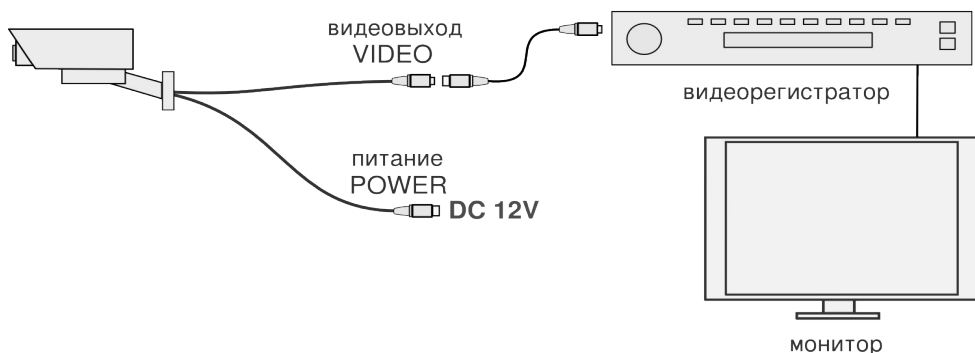

PROvision PV-IR2000AHD

ИНСТРУКЦИЯ ПО ЭКСПЛУАТАЦИИ

WWW.PROVISION.RU

1. Установите камеру с помощью крепежей.

ВАРИАНТ 1

ВАРИАНТ 2

2. Осуществите подключение к источнику питания и приёмнику видеосигнала.

Внимание: переключение AHD камеры в аналоговый режим возможно только через AHD регистратор. Переключение в аналоговый режим (CVBS) осуществляется путем удержания OSD джойстика в правом положении в течение трех секунд.