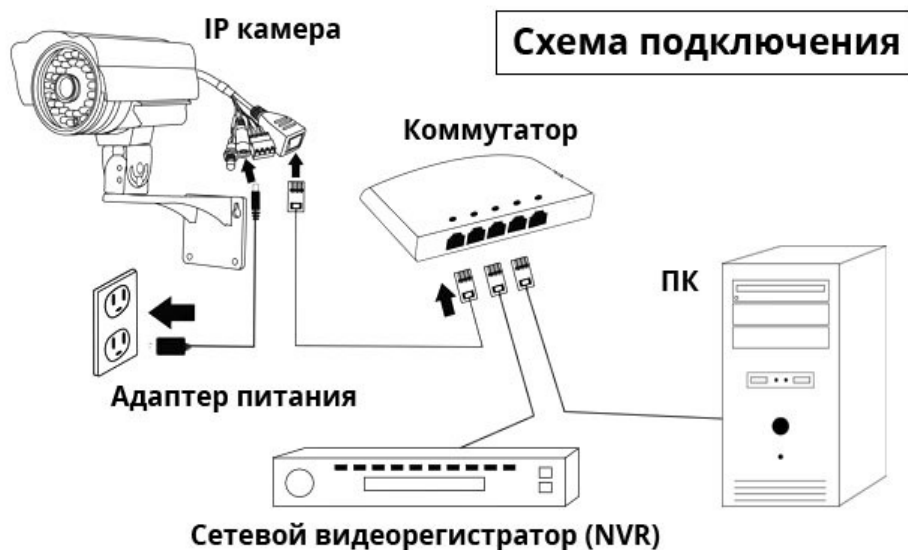

PROvision PVF-IR212IP

ИНСТРУКЦИЯ ПО ЭКСПЛУАТАЦИИ

WWW.PROVISION.RU

УСТАНОВКА

1. Установите камеру с помощью крепежей.

ВАРИАНТ 1

ВАРИАНТ 2

2. Осуществите подключение к источнику питания и приёмнику видеосигнала.

СПЕЦИФИКАЦИЯ

Модель	PVF-IR212IP
Назначение	уличная
Класс	профессионал
Тип	стационарная
Режим	цветная (функция «День/Ночь»)
Матрица	1 / 2.8 Sony CMOS IMX 322
Чип обработки (DSP)	HiSilicon Hi3516C
Разрешение	1080P(1920*1080)
Фокусное расстояние	2.8-12 мм
Механический ИК-фильтр	есть
ИК-подсветка	до 40 м
Синхронизация	внутренняя
Минимальная освещенность	0 (ИК ВКЛ)
Меню настройки (OSD)	Есть
Функция «День/Ночь»	да
Видео компрессия	H.264, скорость потока 0.5-8 Mbs
Дополнительный поток	704*576
Цифровое шумоподавление	да
Интерфейс	RJ 45 10/100M
Защищённость от пыли и влаги	IP 66
Протоколы	RTSP/FTP/PPPOE/DHCP/DDNS/NTP/UPnP
Рабочая температура	от -40 до +50 °C
Допустимая влажность	< 90 %
Удаленный просмотр через облачный сервис	Есть: VMEye
Питание	DC 12V; POE
Габариты	320*70*70 мм