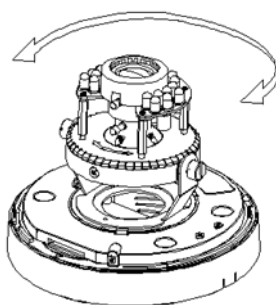

Поворот 172°