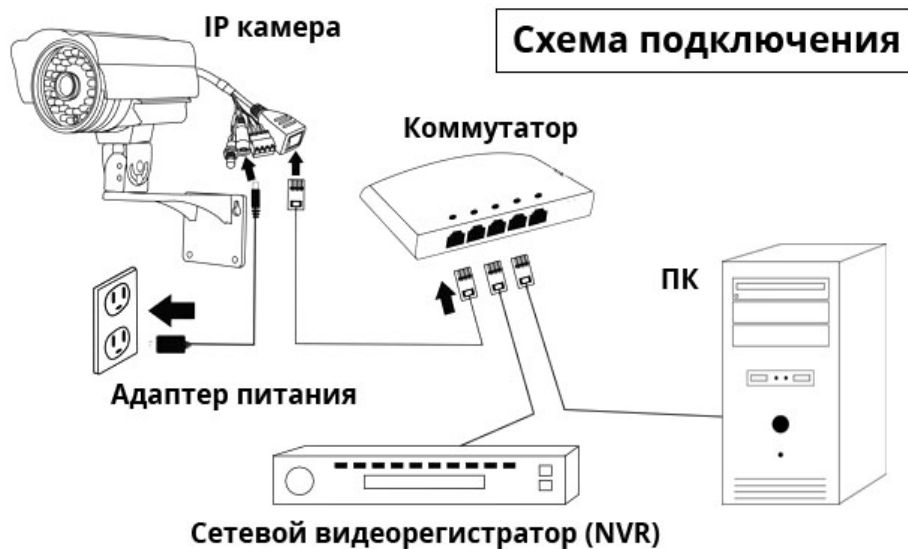

PROvision PMD-IR210IP

ИНСТРУКЦИЯ ПО ЭКСПЛУАТАЦИИ

УСТАНОВКА

1. Установите камеру с помощью крепежей.

ВАРИАНТ 1

ВАРИАНТ 2

2. Осуществите подключение к источнику питания и приёмнику видеосигнала.

СПЕЦИФИКАЦИЯ

Модель	PMD-IR210IP
Назначение	Уличная купольная
Класс	профессионал
Тип	стационарная
Режим	цветная (функция «День/Ночь»)
Матрица	1 / 2.8 Sony CMOS IMX 322
Чип обработки (DSP)	HiSilicon Hi3516C
Разрешение	1080P(1920*1080)
Фокусное расстояние	3.6 мм
Механический ИК-фильтр	есть
ИК-подсветка	до 20 м
Синхронизация	внутренняя
Минимальная освещенность	0 (ИК ВКЛ)
Меню настройки (OSD)	Есть
Функция «День/Ночь»	да
Видео компрессия	H.264, скорость потока 0.5-8 Mbs
Дополнительный поток	704*576
Цифровое шумоподавление	да
Интерфейс	RJ 45 10/100M
Защищённость от пыли и влаги	IP 66
Протоколы	RTSP/FTP/PPPOE/DHCP/DDNS/NTP/UPnP
Рабочая температура	от -25 до +50 °C
Допустимая влажность	< 90 %
Удаленный просмотр через облачный сервис	Есть: VMEye
Питание	DC 12V; POE