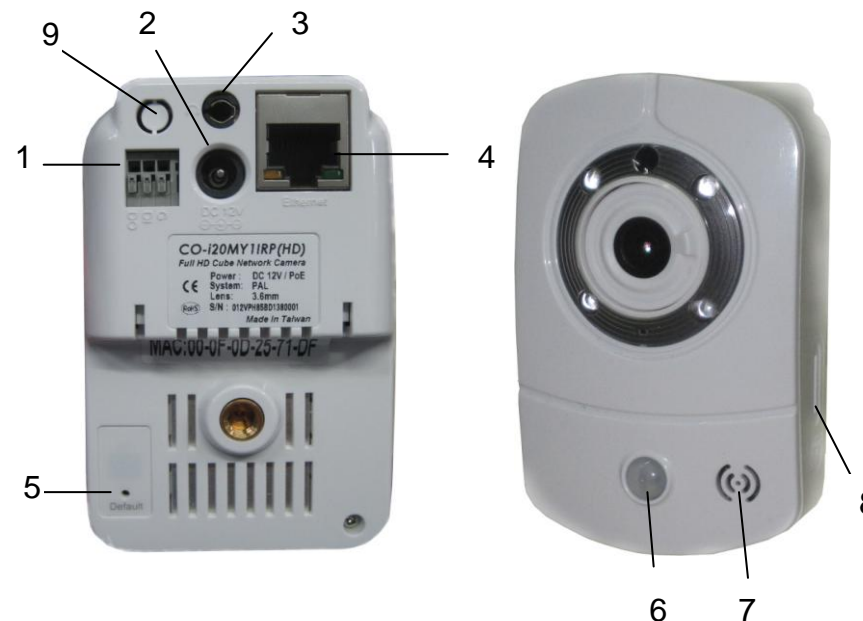

Общие параметры	
Напряжение питания, В	12V(DC)
Потребляемый ток, макс/мин, А	0.35 / 0.25
Поддержка PoE, Потребляемая мощность, Вт	4.5Вт
Диапазон рабочих температур, °C	0°C ~ +45°C
Вес, г	150
Размеры, мм	101(H)x62(W)x42(D)мм

3. Назначение разъемов

1. Разъем для тревожного входа/выхода
2. Разъем питания 12В пост.
3. Разъем 3.5mm –линейный выход для внешнего громкоговорителя
4. Разъем RJ-45 Ethernet
5. Сброс в заводские установки
6. PIR
7. Микрофон
8. Слот MicroSD
9. Разъем WiFi