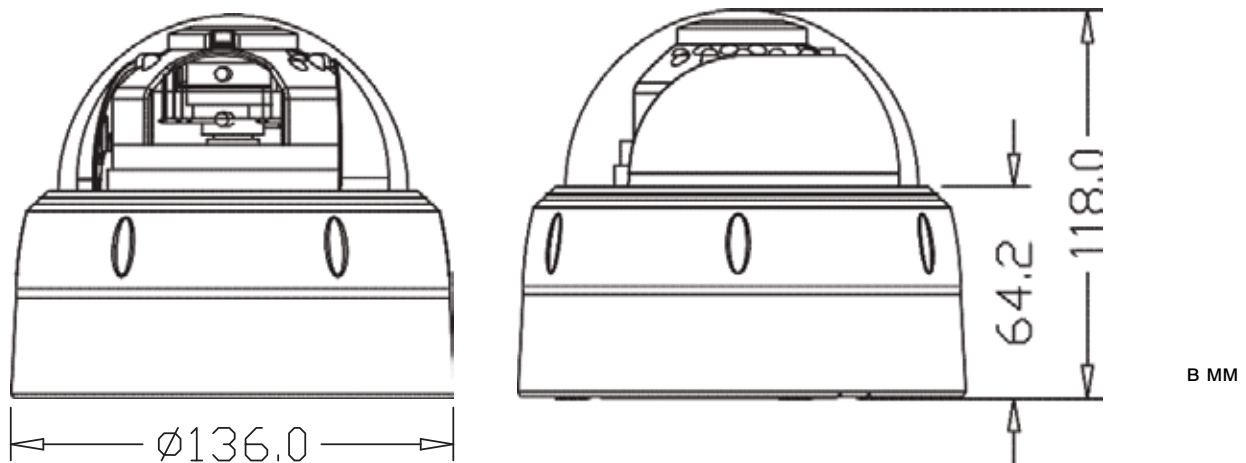

HIDC-1600TV

КУПОЛЬНАЯ IP-КАМЕРА С ВЫСОКИМ РАЗРЕШЕНИЕМ (720P, H.264)

ХАРАКТЕРИСТИКИ

- Изображение высокой четкости с разрешением 720P
- Одновременное использование форматов сжатия H.264 и MJPEG (двойное преобразование)
- Функция "день/ночь" (TDN) с ИК-фильтром
- Функции широкого динамического диапазона (WDR), цифрового снижения шума (3DNR), защиты от мерцаний, регулирования диафрагмы сигналом постоянного тока
- Большое число портов ввода-вывода: аудиовход,

аудиовыход, видеовыход, вход тревожной сигнализации, выход тревожной сигнализации, RJ45, TF, RS485

- Встроенная функция питания через Ethernet (PoE); интерфейс 100Base-T Ethernet
- Срабатывание в ответ на события – вмешательство в работу камеры, обнаружение движения, отказ сети, поступление сигнала тревоги, потеря видеосигнала
- Действия, запускаемые в ответ на события – снимок, запись видео на карту памяти SD, отправка на FTP, отправка

- на Email-адрес, активация внешнего выхода, голосовое оповещение, уведомление для системы удаленного доступа и мониторинга
- Емкость локального накопителя (карта памяти SD) до 32 ГБ
- Совместимость с платформой Honeywell Universal Surveillance (HUS) и сетевыми видеорегистраторами
- Поддержка спецификации ONVIF, профиль S

РАЗМЕРЫ