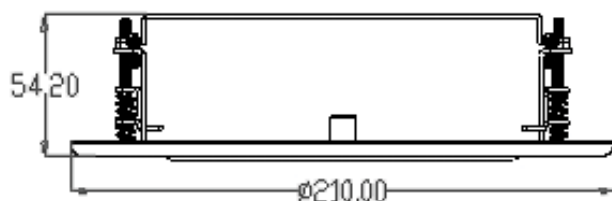

Н1СМ (потолочный кронштейн)