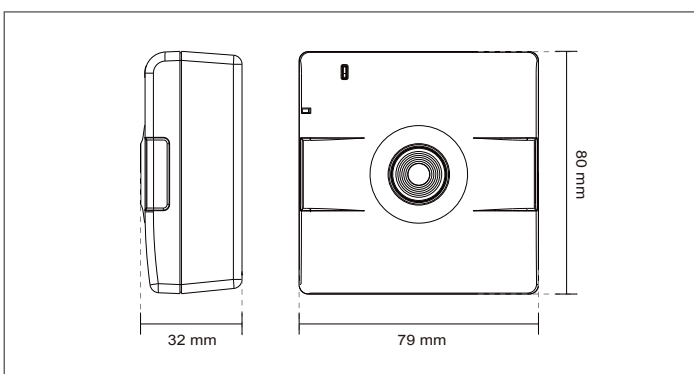

Безопасность	· Доступ по имени и паролю · фильтрация IP адресов · шифрованная передача данных
Пользователи	· Одновременно до 10 пользователей
Размеры	· 32 mm (D) x 79 mm (W) x 80 mm (H)
Вес	· Net: 180 g
Индикация работы камеры	· Светодиод включения и работы камеры · Светодиод работы сети · Кнопка секретности вкл
Питание	· 5V DC · максимальная мощность 3.4 W
Международные сертификаты	· CE, LVD, FCC, VCCI, C-Tick
Рабочие параметры	· температура -10°C +50°C · Влажность 90%
Системные требования	· Операционная система OS: Microsoft Windows 7/Vista/XP/2000 · Браузер Mozilla Firefox, Internet Explorer 6.x и выше · 3GPP player для телефона · Real Player: 10.5 не ниже версии · Quick Time: 6.5 не ниже версии
Установка, управление, обслуживание	· установочная утилита Wizard 2 · 32 канальное программное обеспечение (бесплатное) · возможность обновления прошивки
Applications	· SDK для разработки интеграции камер
Гарантия	· 24 месяцев

Размеры

All specifications are subject to change without notice. Copyright © 2013 VIVOTEK INC. All rights reserved.

Distributed by:

VIVOTEK INC.

6F, No.192, Lien-Cheng Rd., Chung-Ho, New Taipei City, 235, Taiwan, R.O.C.
| T: +886-2-82455282 | F: +886-2-82455532 | E: sales@vivotek.com

VIVOTEK USA, INC.

2050 Ringwood Avenue, San Jose, CA 95131
| T: 408-773-8686 | F: 408-773-8298 | E: salesusa@vivotek.com