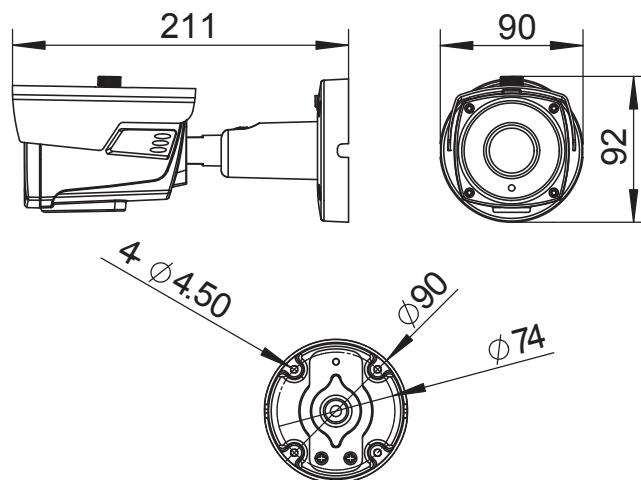

Размеры

Примечания

Блок питания должен соответствовать требованиям: выходное напряжение, ток, полярности и рабочая температура. При использовании камеры в условиях грозы обратите внимание на наличие громоотвода или отключите разъем питания.