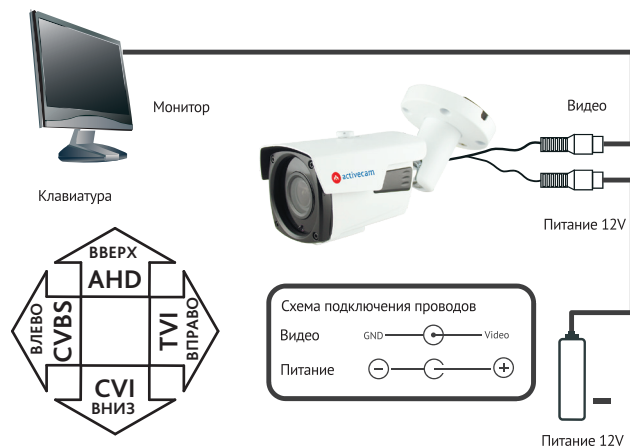

Пожалуйста, перед началом эксплуатации, ознакомьтесь с руководством на камеру.

Ключевые особенности

- Разрешение 1Мп
- Механический ИК-фильтр
- Четыре режима работы: 720p TVI / 720p AHD / 720p CVI / PAL 960H
- ИК-подсветка до 40 метров
- Питание 12В DC

Торговая марка ActiveCam принадлежит крупной международной компании DSSL - производителю систем видеонаблюдения. Продукция компании DSSL представлена в филиалах и дилерских центрах на всей территории РФ, странах СНГ и Европы. В каждом представительстве функционируют поддержка и консультации.

Сегодня ActiveCam - это бренд международного уровня, включающий в себя видеокамеры и оптику для аналоговых и цифровых систем видеонаблюдения, созданных на базе инновационных технологий Active.

В собственной научно-технической лаборатории специалисты отслеживают, анализируют технологические новинки рынка и применяют инновационные решения в своих продуктах. Принципиальной задачей разработчиков является осуществление совместимости с решающим большинством существующего оборудования для систем видеонаблюдения.

Подключение

Данная камера имеет три режима работы: TVI, AHD и CVI, а также режим аналогового видео стандарта CVBS (PAL 960H) с разрешением 700ТВЛ. По умолчанию камера работает в стандарте TVI. Для переключения в другие режимы удерживайте в течении 5 сек кнопку OSD-джойстика в соответствующем направлении.