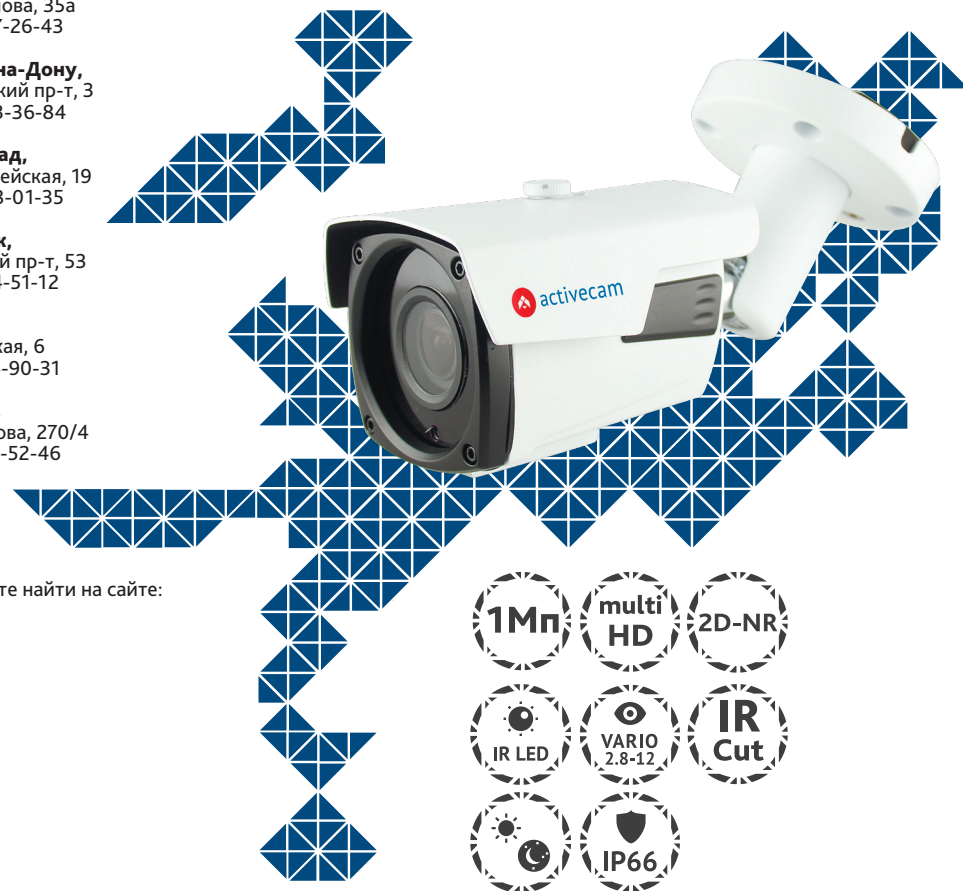

Комплектация

Камера	1 шт.
Рук. пользователя	1 шт.
Комплект крепежа	1 шт.

Адреса сервисных центров

г. Москва,
Переведеновский пер., 17к3
+7(495)783-72-87

г. Нижний Новгород,
ул. Премудрова, 31а
+7(831)228-64-51

г. Санкт-Петербург
ул. Бобруйская, 5
+7(812)339-89-29

г. Новосибирск,
3-й пер. Крашенинникова, 3/1
+7(383)355-99-39

г. Владивосток,
ул. Семеновская, 7г
+7(423)249-28-29

г. Ярославль,
ул. Полушкина Роща, 16с81
+7(4852)69-53-75

г. Самара,
ул. Авроры, 150/1
+7(846)207-43-68

г. Киев,
ул. Глубочицкая, 44Е
+380(44)591-56-83

г. Краснодар,
ул. Молодежная, 25
+7(861)203-38-68

г. Казань,
пр-т Ямашева, 36
+7(843)205-36-57

г. Екатеринбург,
ул. Фурманова, 35а
+7(343)257-26-43

г. Ростов-на-Дону,
Буденновский пр-т, 3
+7(863)303-36-84

г. Волгоград,
ул. 7-Гвардейская, 19
+7(8442)78-01-35

г. Воронеж,
Московский пр-т, 53
+7(473)204-51-12

г. Уфа,
ул. Луганская, 6
+7(347)214-90-31

г. Алматы,
ул. Каблукова, 270/4
+7(727)350-52-46

Адреса других сервисных центров вы можете найти на сайте:
www.dssl.ru/service/

Дата _____ М.П. _____

Не пытайтесь разбирать камеру, если камера не работает, обратитесь по месту приобретения или в сервисный центр.

АС-Н1В6

Уличная 1МП аналоговая мультистандартная камера с вариофокальным объективом и ИК-подсветкой

Примечание:
Перед подключением камеры прочитайте данное Руководство Пользователя!